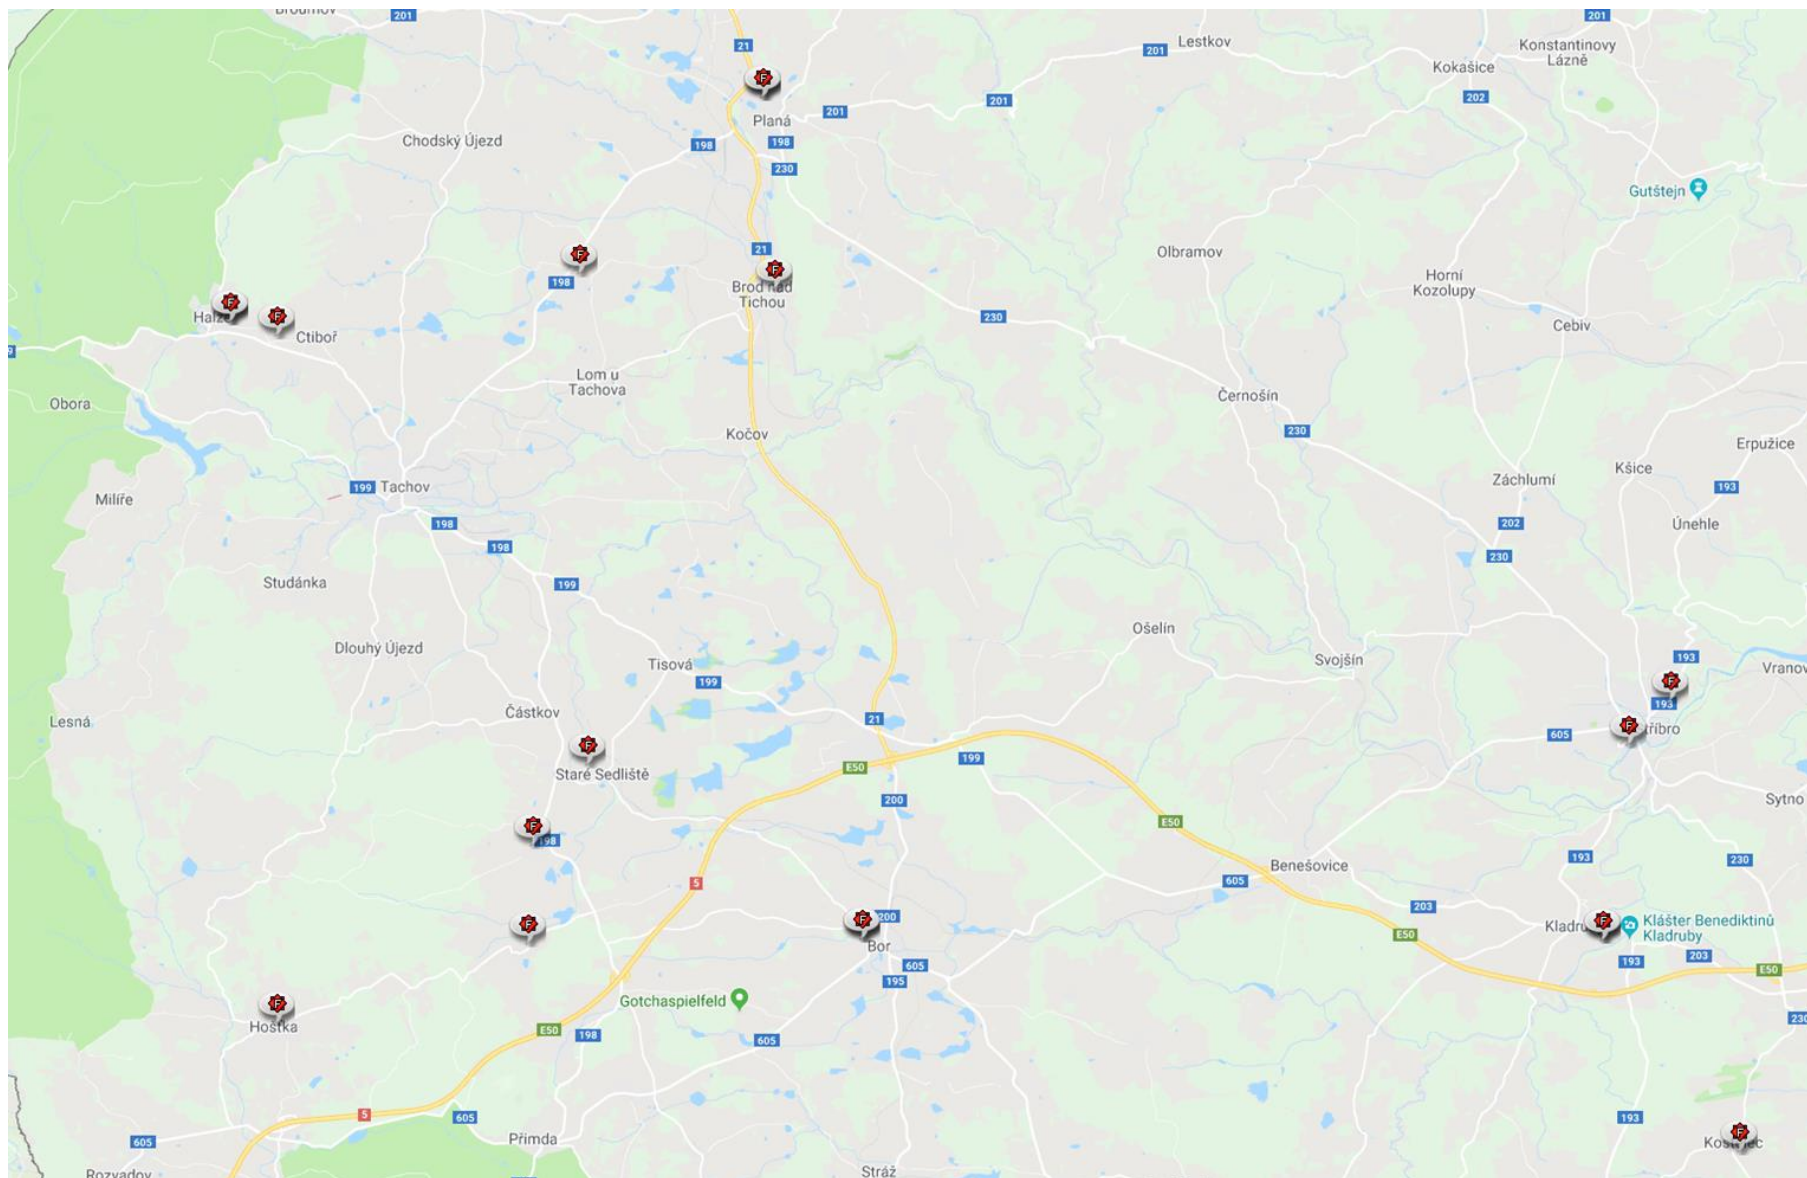

Soutěže v tachovských ligách v roce 2019