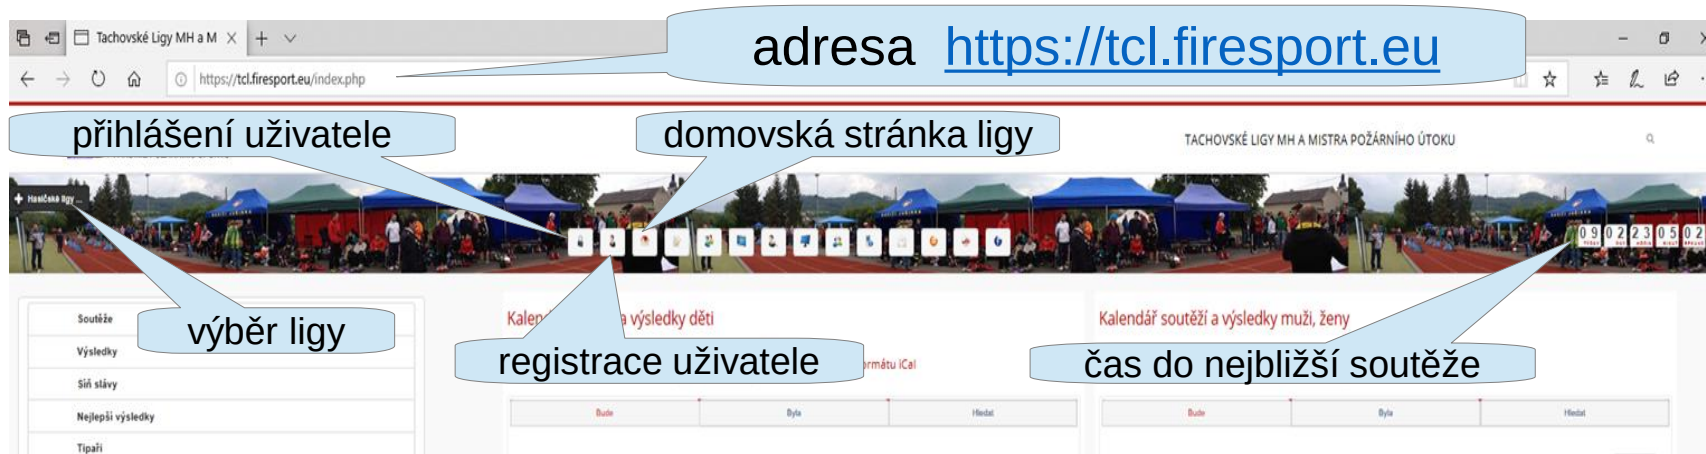

Do katalogu tachovských hasičských lig se vstupuje přes stránku.
<https://tcl.firesport.eu>

Výběr ligy slouží k výběru jakékoliv ligy zařazené do katalogu stránky www.firesport.eu.

Přihlášení uživatele slouží pro přihlášení již registrovaného uživatele.
Přihlášení je nutné pro možnost rezervace pořadí na soutěži.

Registrace uživatele slouží pro registraci nového uživatele.

Domovská stránka ligy slouží pro návrat na hlavní stránku vybrané ligy.

Čas do nejbližší soutěže ukazuje dobu do začátku nejbližší soutěže - zde není rozděleno, zda se jedná o soutěž MH nebo o soutěž mužů a žen v dané lize.